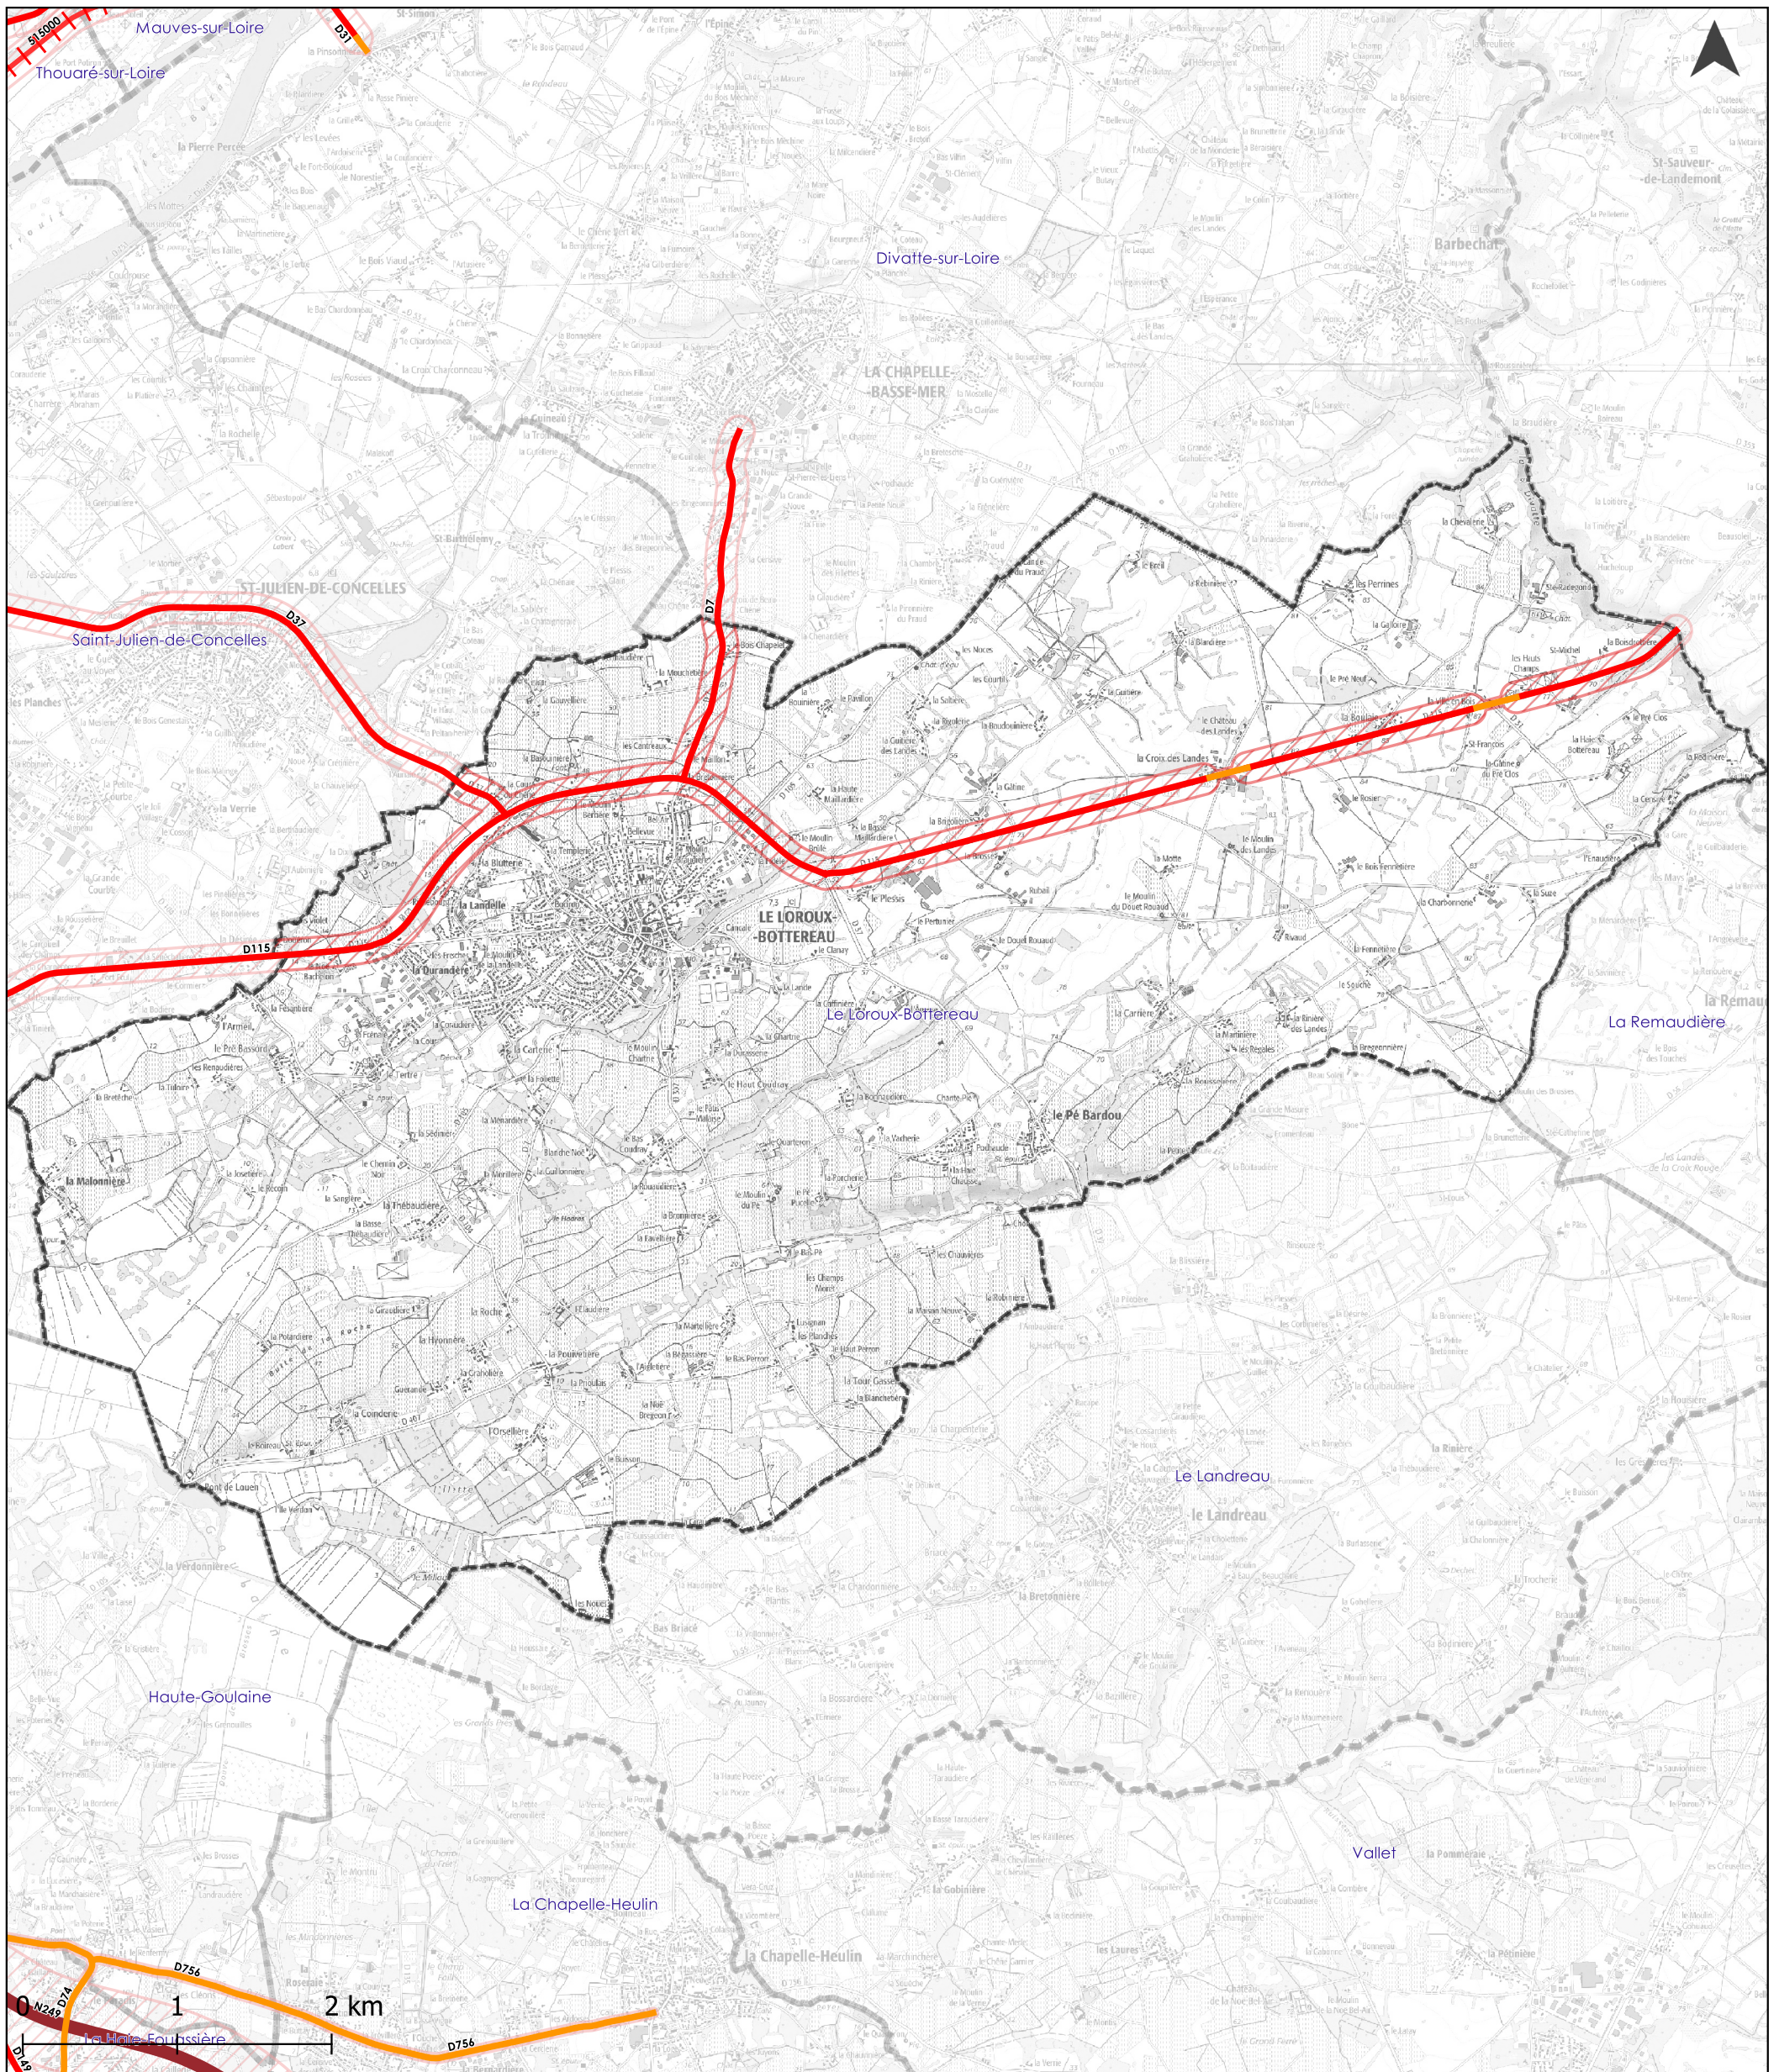

# Département de la Loire Atlantique

## Classement sonore des infrastructures de transports terrestres bruyantes

### Le Loroux-Bottereau

Vu pour être annexé à l'arrêté préfectoral du :

5 Novembre 2020

Echelle communale  
Format impression A3

— Route    - - - - Voie ferrée    ▨ Secteur affecté    ····· Limite communale  
 Catégorie de l'infrastructure :    1    2    3    4    5

Publication : octobre 2020  
 Fond de carte : SCAN25 © IGN  
 Production : ECHO Acoustique  
 Source : DDTM Loire Atlantique